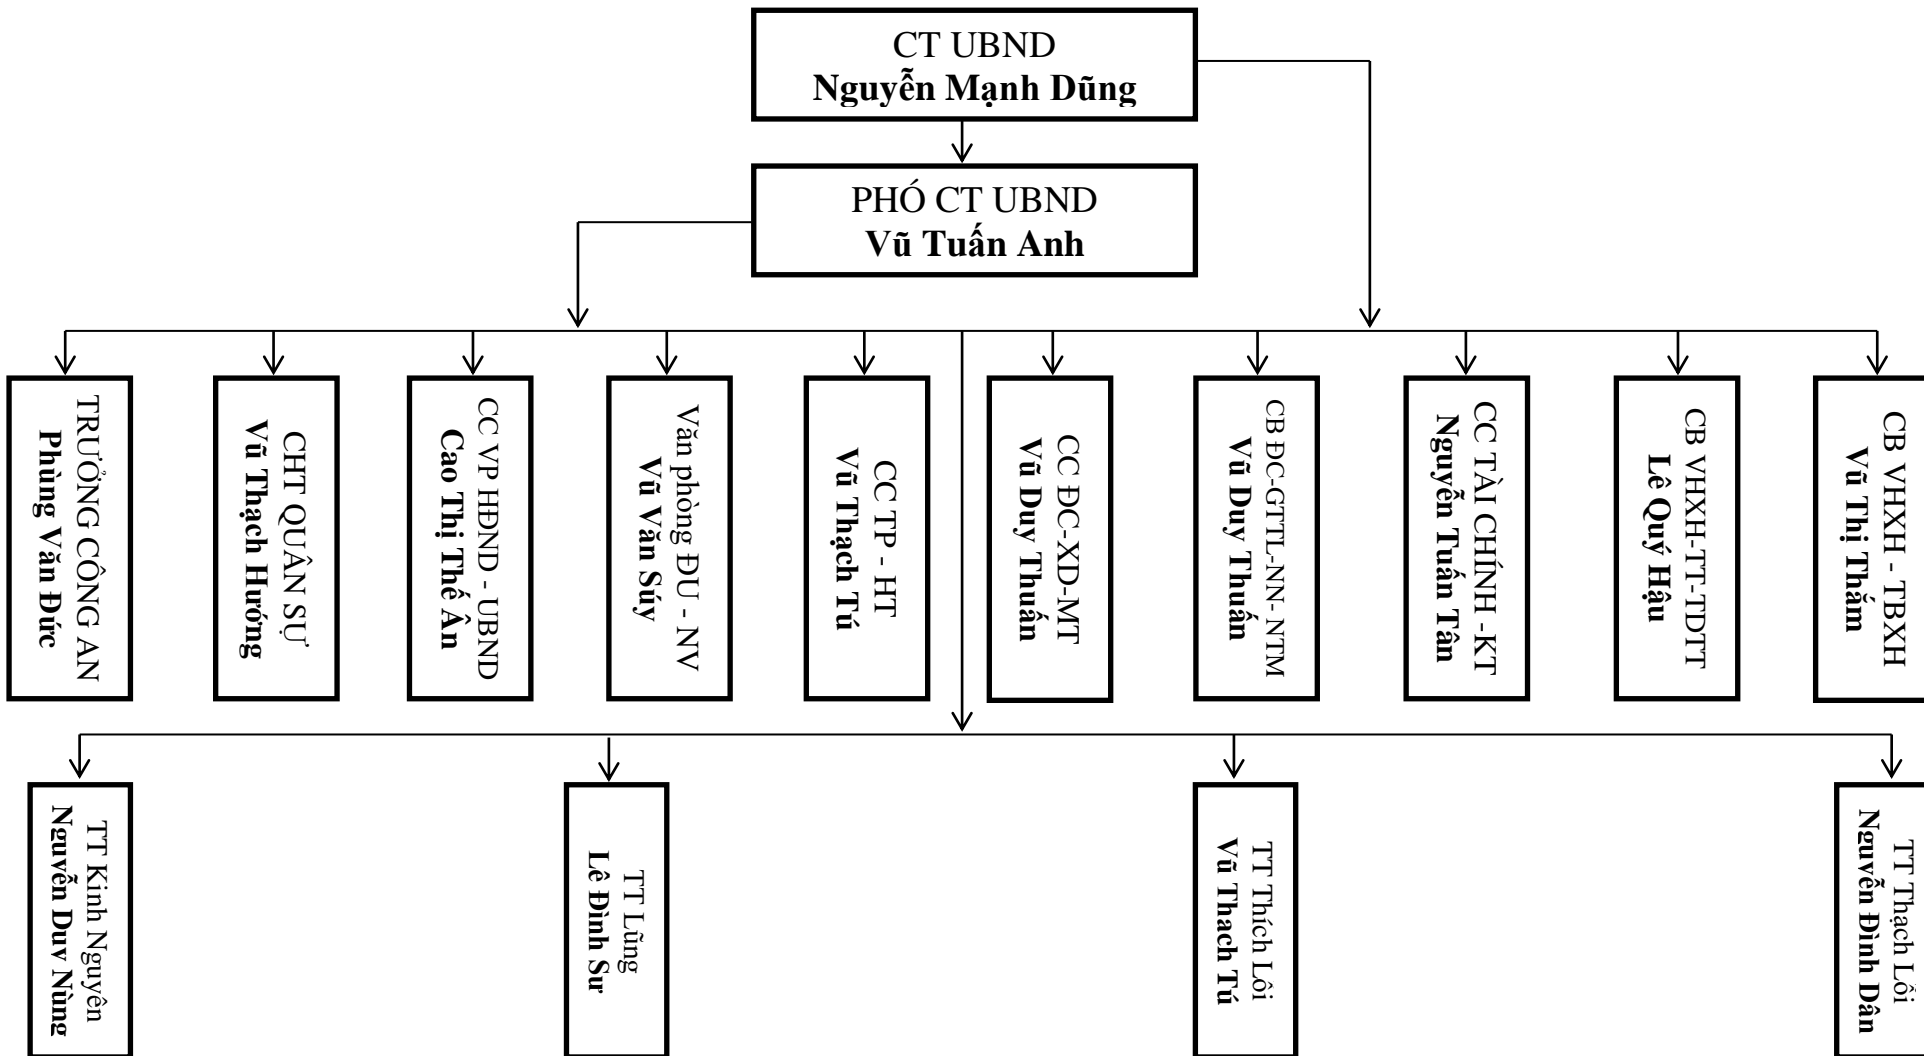

# SƠ ĐỒ CƠ CẤU TỔ CHỨC XÃ THẠCH LỖI

## BAN THƯỜNG VỤ ĐẢNG ỦY

Bí thư Đảng ủy- CT HĐND  
Vũ Thị Êm

Phó Bí thư , CT UBND  
Nguyễn Mạnh Dũng

Phó Bí thư TT đảng ủy  
Vũ Thạch Đê

## KHỐI ĐẢNG - ĐOÀN THỂ

**HỘI ĐỒNG NHÂN DÂN XÃ**

**ỦY BAN NHÂN DÂN XÃ**

## **BỘ PHẬN TIẾP NHẬN VÀ TRẢ KẾT QUẢ XÃ ĐỨC CHÍNH**