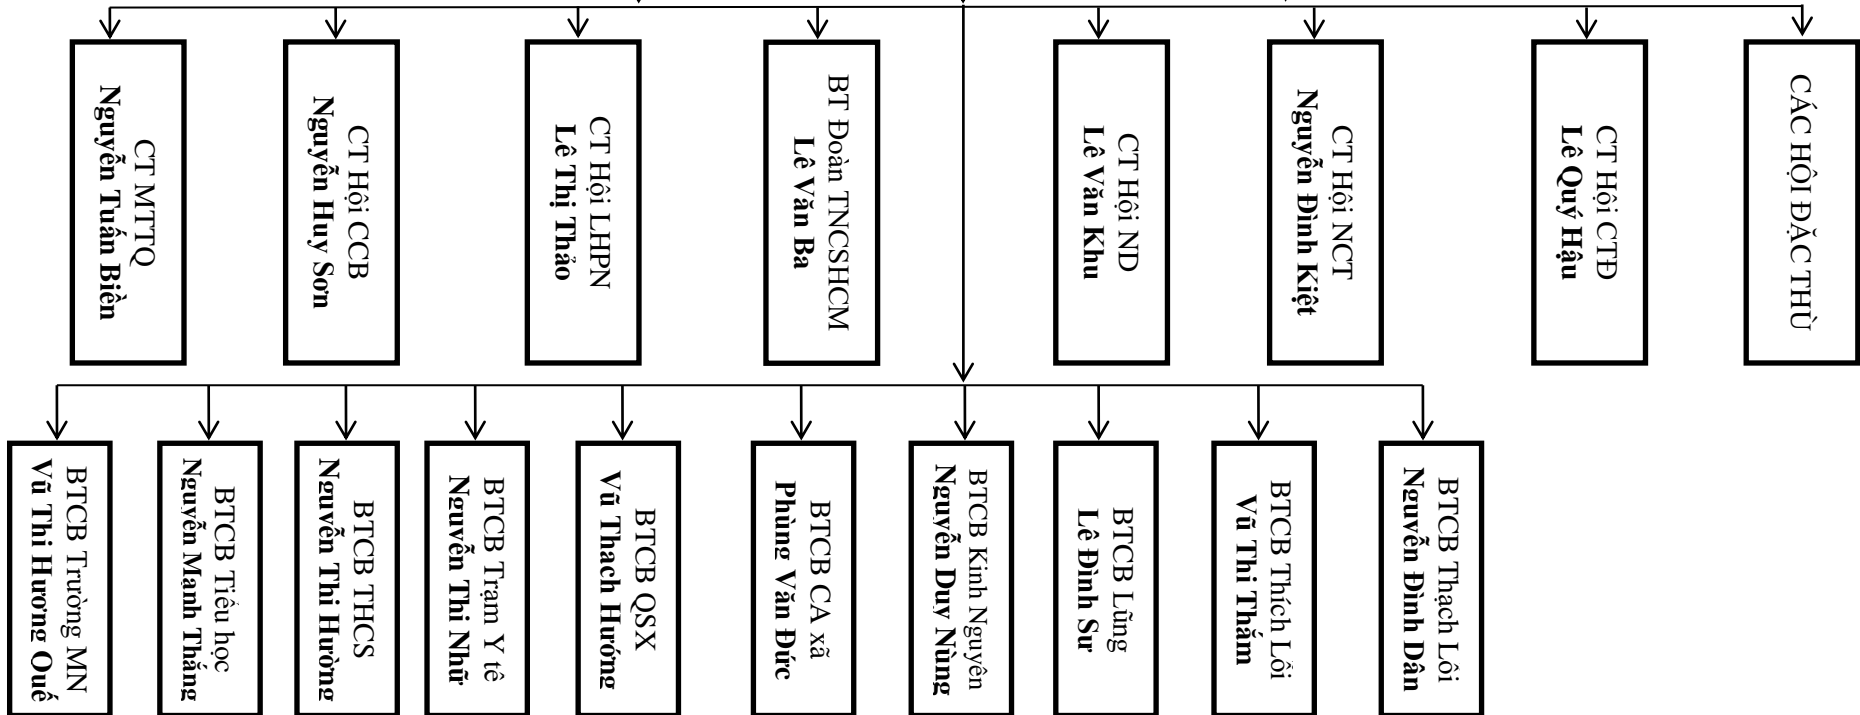

# SƠ ĐỒ CƠ CẤU TỔ CHỨC XÃ THẠCH LỖI

## BAN THƯỜNG VỤ ĐẢNG ỦY

Bí thư Đảng ủy- CT HĐND  
Vũ Thị Êm

Phó Bí thư , CT UBND  
Nguyễn Mạnh Dũng

Phó Bí thư TT đảng ủy  
Vũ Thạch Đê

## KHỐI ĐẢNG - ĐOÀN THỂ

**HỘI ĐỒNG NHÂN DÂN XÃ**

**ỦY BAN NHÂN DÂN XÃ**

## **BỘ PHẬN TIẾP NHẬN VÀ TRẢ KẾT QUẢ XÃ ĐỨC CHÍNH**