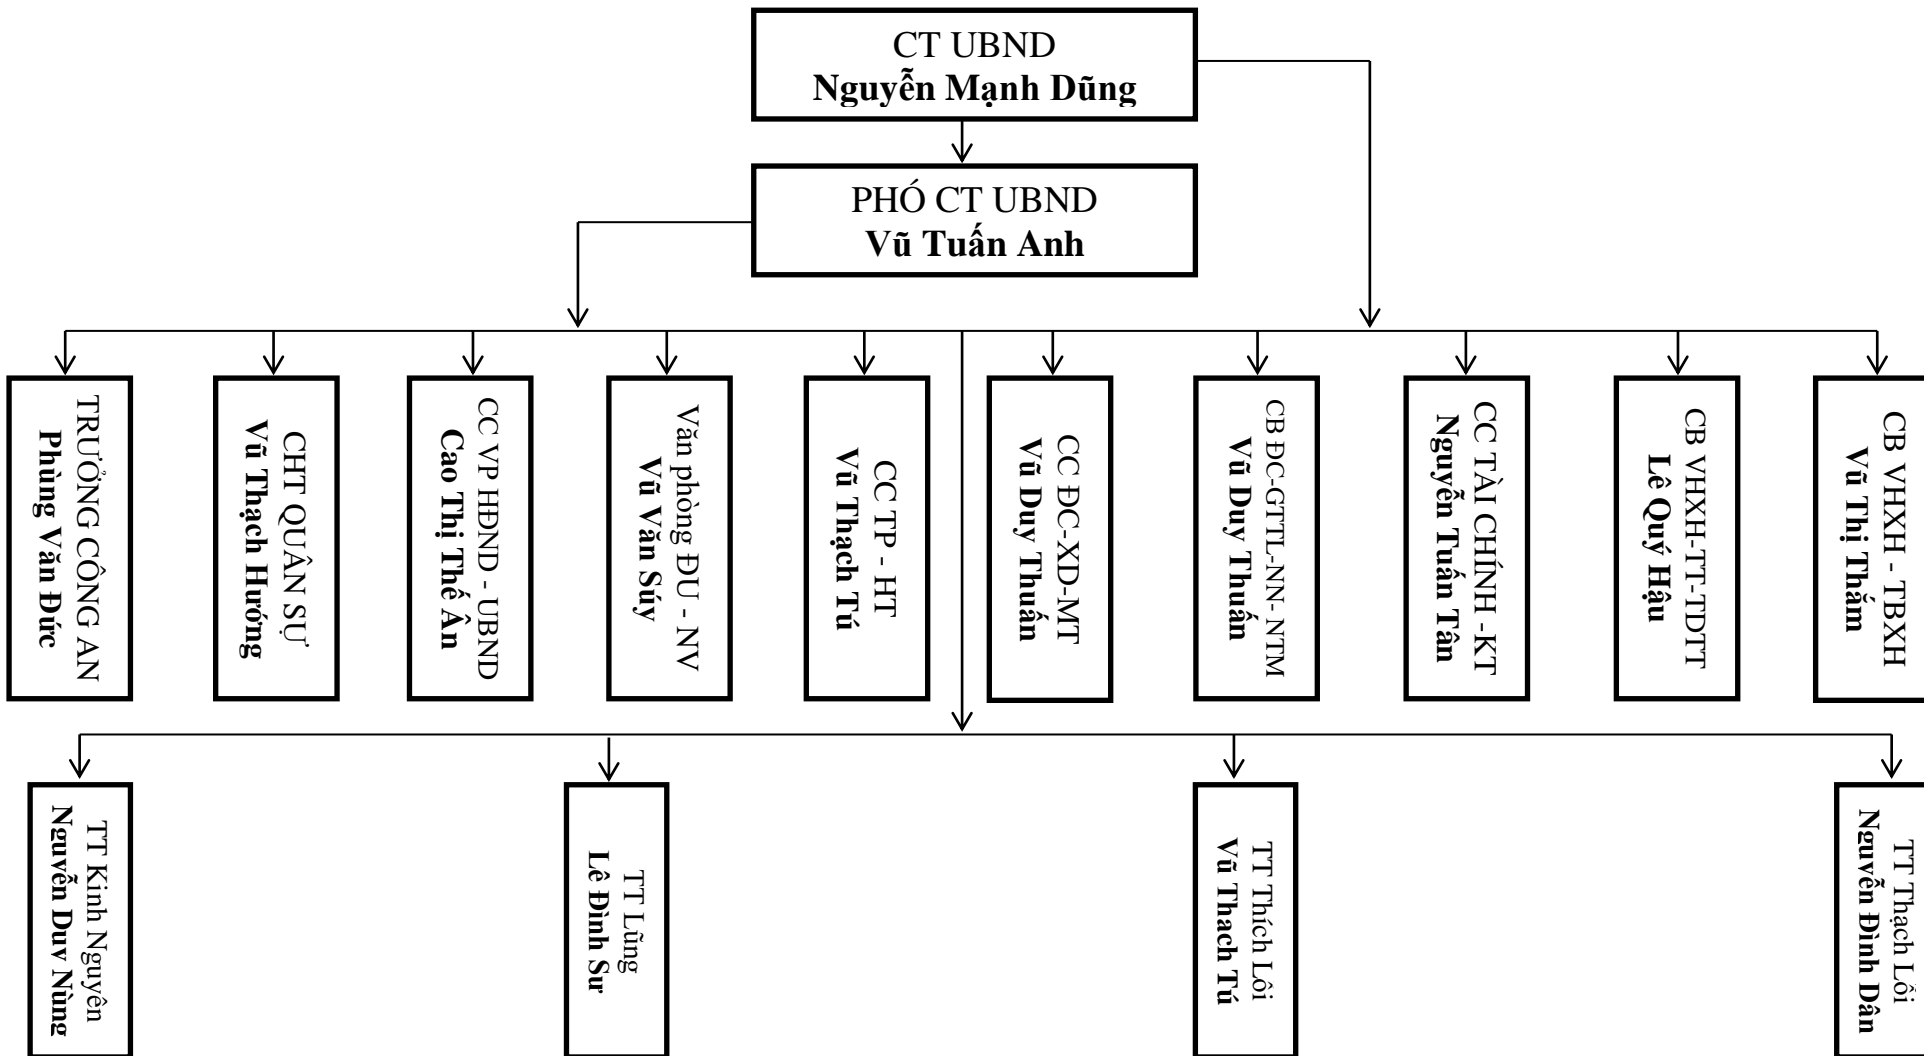

ỦY BAN NHÂN DÂN XÃ