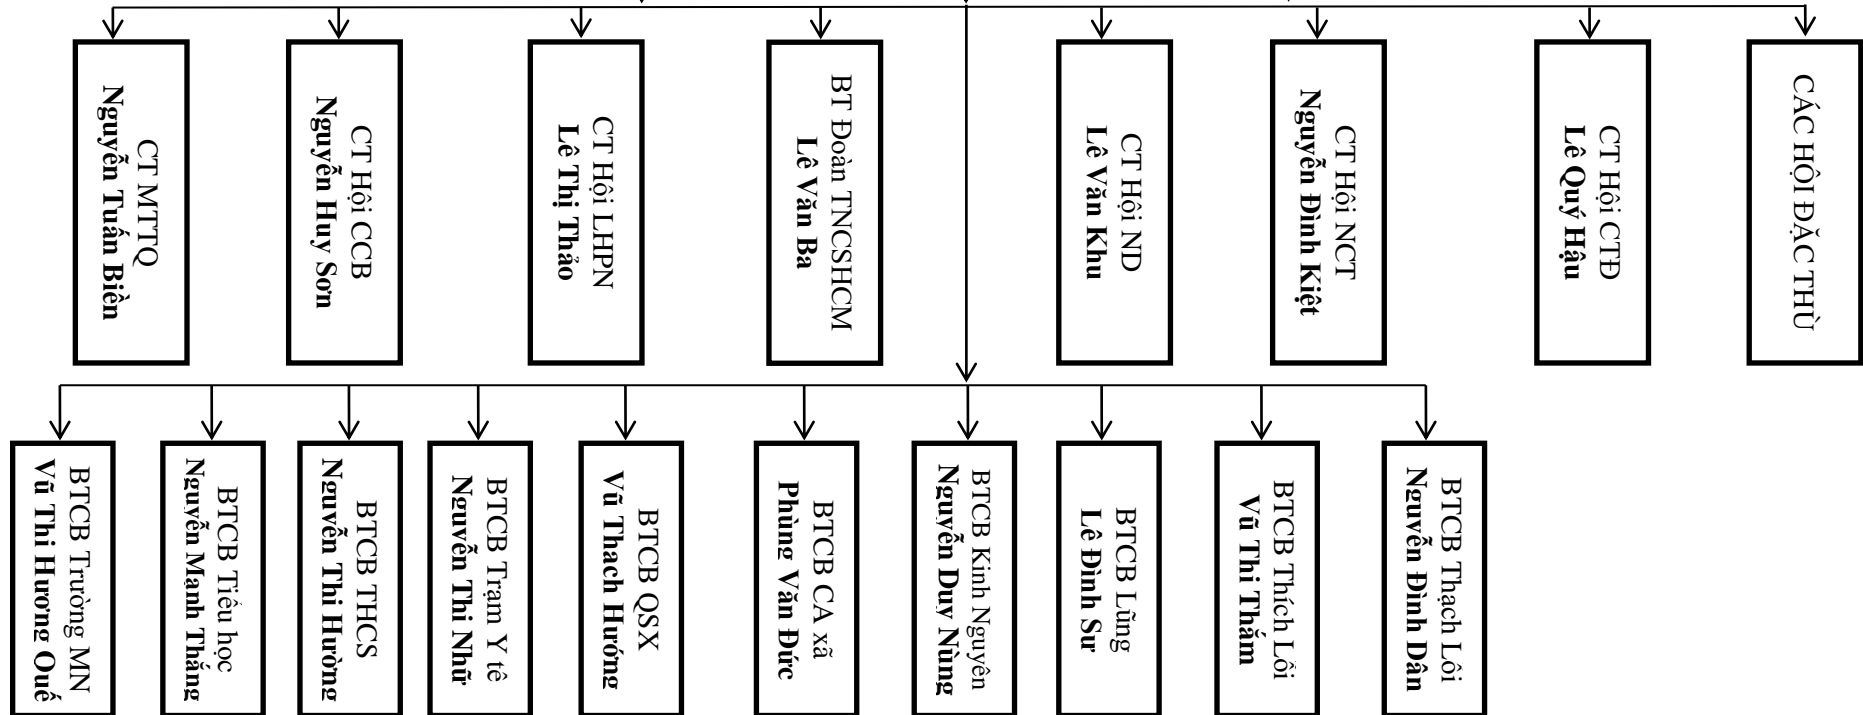

# SƠ ĐỒ CƠ CẤU TỔ CHỨC XÃ THẠCH LỖI

## BAN THƯỜNG VỤ ĐẢNG ỦY

Bí thư Đảng ủy- CT HĐND  
Vũ Thị Êm

Phó Bí thư , CT UBND  
Nguyễn Mạnh Dũng

Phó Bí thư TT đảng ủy  
Vũ Thạch Đê

## KHỐI ĐẢNG - ĐOÀN THỂ

## **BỘ PHẬN TIẾP NHẬN VÀ TRẢ KẾT QUẢ XÃ THẠCH LỖI**